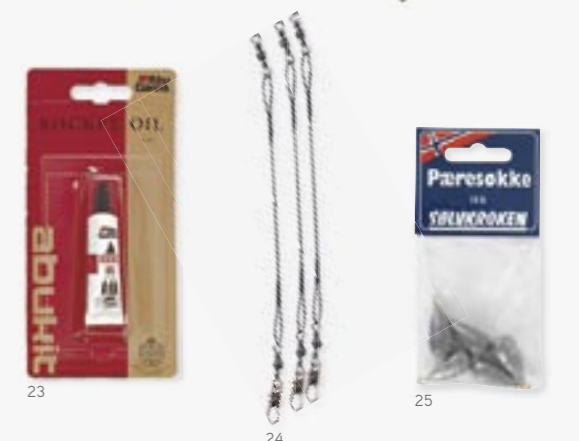

VARENR	NR	VARENAVN	ENHET	ANT PR. ESKE	UTSALGS-PRIS
600328 / 10	30	BLYKULER M/HULL	pr. pk.	10	20,00
600340 / 10		28g pk. à 3 stk.	pr. pk.	10	20,00
		40g pk. à 3 stk.	pr. pk.	10	20,00
31 SPIRALSYNK 2-pk.					
606520 / 12		14g - 2	pr. pk.	5	24,00
606525 / 14		20g - 2 1/2	pr. pk.	5	28,00
606530 / 15		37g - 3	pr. pk.	5	30,00
606535 / 15		50g - 3 1/2	pr. pk.	5	30,00
606540 / 15		60g - 4	pr. pk.	5	30,00
32 DORGESYNK M/HEMPE					
605626 / 18		Nr. 26 - 10g	pr. pk.	5	36,00
605627 / 18		Nr. 27 - 15g	pr. pk.	5	36,00
605628 / 16		Nr. 28 - 25g	pr. pk.	5	32,00
605629 / 19		Nr. 29 - 40g	pr. pk.	5	38,00
605630 / 24		Nr. 30 - 75g	pr. pk.	5	48,00
605631 / 18		Nr. 31-120g	pr. pk.	5	35,00
605632 / 21		Nr. 32-200g	pr. pk.	5	42,00
605633 / 22		Nr. 33-370g	pr. stk.	1	44,00
605634 / 26		Nr. 34-500g	pr. stk.	1	52,00
367625 / 24		Nr. 35-750g	pr. stk.	1	48,00
367630 / 33		Nr. 36-1000g	pr. stk.	1	66,00
33 SLANGESØKKE MARKFISKE					
603110 / 28		10g pk. à 5 stk	pr. pk.	12	50,00
603120 / 28		20g pk. à 5 stk	pr. pk.	12	50,00
603130 / 28		30g pk. à 5 stk	pr. pk.	12	50,00
603140 / 28		40g pk. à 5 stk	pr. pk.	12	50,00
603150 / 28		50g pk. à 5 stk.	pr. pk.	12	49,95