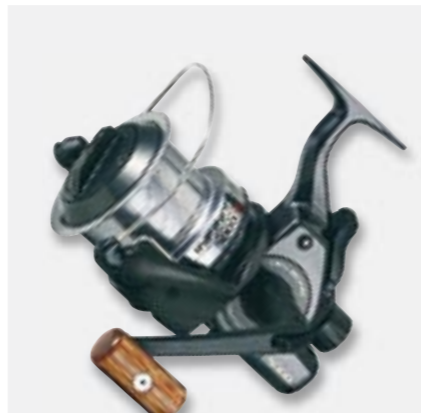

DAIWA REGAL 5000BRI FREERUNNER

Daiwa Regal 5000BRI Art. 270400 / 555

Kulelager: 3

Spolekapasitet: 230m 0,40

Utsalgspris: 999,00

Bruksområde: Kraftig sjø-/laksefiske