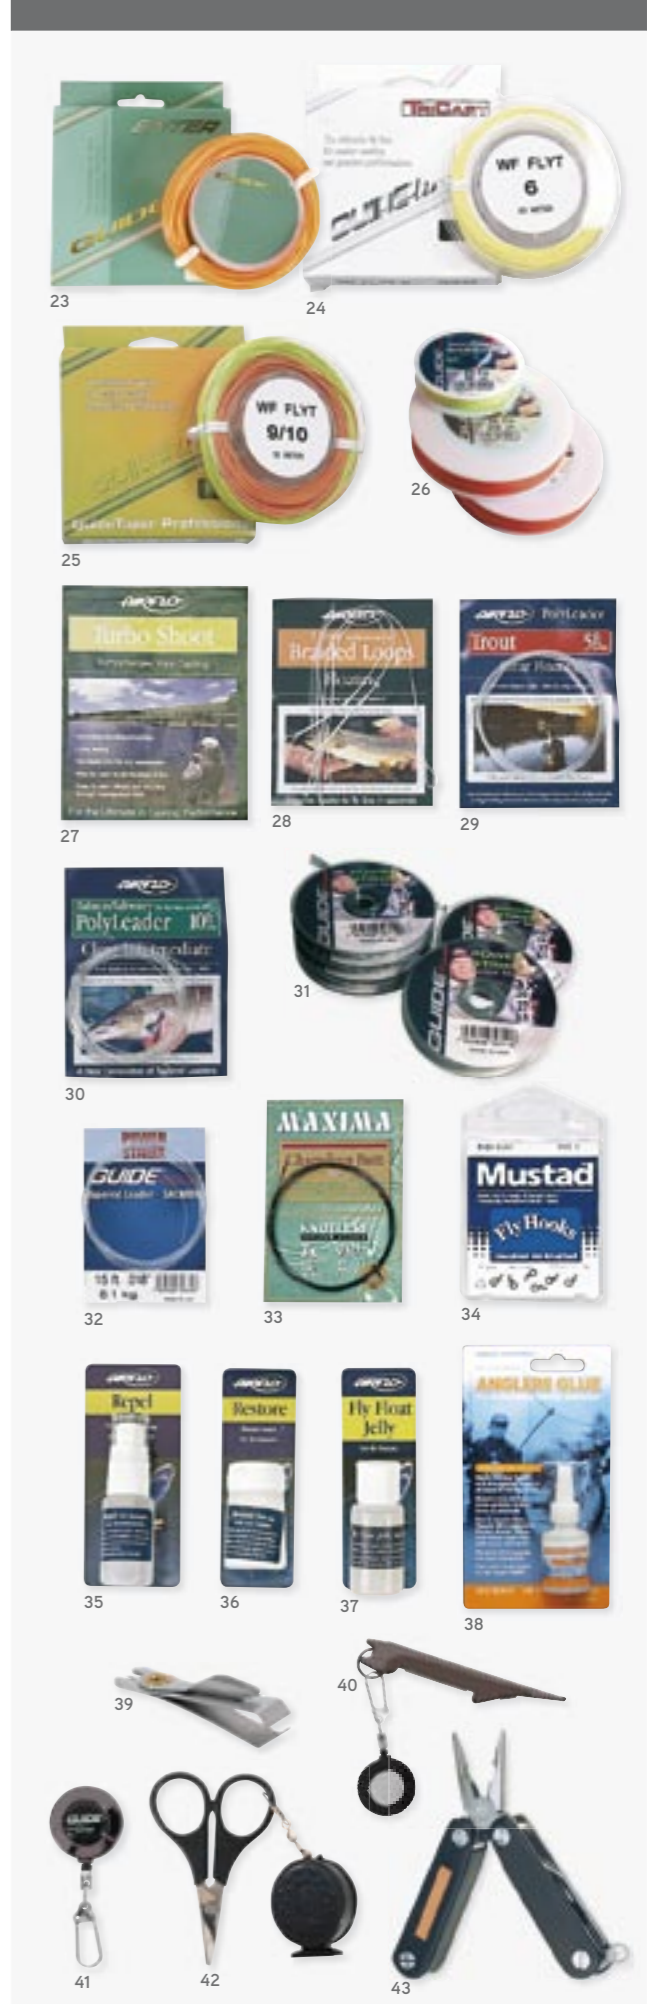

VARENR	NR	VARENAVN	ENHET	ANT PR. ESKE	UTSALGS-PRIS
603370 / 44	29	AIRFLO POLYLEADER 5 fot/1,5m for ørretfiske. Fortom for enhåndsfluke AFTM 4-7	pr. stk.		79,00
603375 / 44		Polyleader 5 fot Flyt Taperte fra 0,9kg til 5,4kg	pr. stk.		79,00
603380 / 44		Polyleader 5 fot Intermediate Taperte fra 0,9kg til 5,4kg	pr. stk.		79,00
603385 / 77		Polyleader 5 fot Hurtigsynk Taperte fra 0,9kg til 5,4kg.	pr. stk.		139,00
603390 / 77		Polyleader 10 fot Flyt Taperte fra 3,6kg til 10,9kg	pr. stk.		139,00
603395 / 77		Polyleader 10 fot Intermediate Taperte fra 3,6kg til 10,9kg.	pr. stk.		139,00
603405 / 28	31	GUIDELINE POWER STRIKE fortøm 30m spoler.	pr. spole	12	50,00
603403 / 28		5x/0,15mm 30m Bruddstyrke 2,7 kg	pr. spole	12	50,00
603401 / 28		3x/0,20mm 30m Bruddstyrke 4,6 kg	pr. spole	12	50,00
603400 / 28		1x/0,25mm 30m Bruddstyrke 6,9 kg	pr. spole	12	50,00
603433 / 28		0x/0,28mm 30m Bruddstyrke 8,2 kg	pr. spole	12	50,00
603438 / 28		0,33mm 30m Bruddstyrke 9,9 kg	pr. spole	12	50,00
603438 / 28		0,38mm 30m Bruddstyrke 12,7 kg	pr. spole	12	50,00
603443 / 28		0,43mm 30m Bruddstyrke 15,9 kg	pr. spole	12	50,00
603448 / 28		0,48mm 30m Bruddstyrke 20,6 kg	pr. spole	12	50,00
603453 / 28		0,53mm 30m Bruddstyrke 24,0 kg	pr. spole	12	50,00
603466 / 28		0,66mm 30m Bruddstyrke 31,0 kg	pr. spole	12	50,00
603470 / 39	32	GUIDELINE POWER STRIKE fortøm. 15 fot (5m) for laksefiske.	pr. stk.		69,00
603475 / 39		0,35mm 15 fot Taperte fra 0,73 mm	pr. stk.		69,00
603480 / 39		0,41mm 15 fot Taperte fra 0,73 mm	pr. stk.		69,00
604700 / 28	33	MAXIMA ØRRETFORTØM. 9 fot Tapered leader.	pr. stk.		50,00
604702 / 28		0 x = bunn 0,58 topp 0,28 br.styrke 6,4 kg	pr. stk.		50,00
604703 / 28		2 x = bunn 0,58 topp 0,23 br.styrke 4,3 kg	pr. stk.		50,00
604704 / 28		3 x = bunn 0,53 topp 0,20 br.styrke 3,4 kg	pr. stk.		50,00
604705 / 28		4 x = bunn 0,53 topp 0,17 br.styrke 2,7 kg	pr. stk.		50,00
604705 / 28		5 x = bunn 0,51 topp 0,15 br.styrke 2,0 kg	pr. stk.		50,00
660001 / 15	34	FLUESNAPPERE	pr. pk.	10	30,00
660002 / 15		Nr. 1 store pk. à 25 stk.	pr. pk.	10	30,00
660003 / 15		Nr. 2 middels pk. à 25 stk.	pr. pk.	10	30,00
660003 / 15		Nr. 3 små pk. à 25 stk.	pr. pk.	10	30,00
603505 / 77	35	AIRFLO REPEL Dypimpregnert av tørrfluer. Repele gjør fluene vannrett på sekunder.	pr. stk.	10	139,00
603510 / 55	36	AIRFLO RESTORE For tørking av tørrfluer. Med fluen monteret på fortommen, putt den ned i beholderen, hold lokket nedtil og rist forsiktig noen sekunder og krystallene har sugd til seg all fuktighet. Blås av de overflødig krystallene, og fluene vil flyte bedre enn noensinne.	pr. stk.	10	99,00
603520 / 48	37	AIRFLOAT FLY FLOAT JELLY Flytemiddel som varer lenge. Brukes fortrinnsvis på hjortehårfluer.	pr. stk.	10	85,00
601010 / 50	38	ANGLERS GLUE 20ml Tyntflytende superlim med mange bruksområder. Forsterker knuter og koblinger med opp til 50%. Legg en dråpe på nylonknuten før den dras til, og man har en knute som er sterkere enn selve linen. Perfekt for ulike spleisinger av fluesnører og multifilamentsnører. Er også helt glimrende til fluebinding. Tørketid: 2-4 sekunder.	pr. stk.	24	89,00
603555 / 61	39	CLIPPER MED NÅLEKNUTEVERKTØY Produsert i rustfritt stål. Klipper av den tykkeste linen og lager et rent kutt helt inn til knuten. Clipperen har en beskyttet lakknål og et hendig nåleknuteverktøy som vippest ut når den skal brukes.	pr. stk.		110,00
604761 / 39	40	KNUTESTIKKE med retracter	pr. stk.		70,00
603550 / 33	41	PIN ON REEL liten Guideline	pr. stk.		59,00
603560 / 48	42	SAKS M/PIN ON REEL	pr. stk.	10	85,00
603565 / 100	43	FISHERMAN HANDYTOOL Funksjonell flerbruksverktøy som er lite kompakt og solid. (Førsteklasses stål) Tangen er rillet og kan klemme, bøye og holde fast de fleste produkter uten problemer. Innerste delen av tangen har også en kraftig klippfunksjon og har flere åpninger for å kunne klemme til splittthagl i ass. str. Sideverktøyet i håndtakene er saks, pinsett, kniv og nåleknuteverktøy. Diamantbyrne er nedfelt i håndtaket.	pr. stk.		179,00