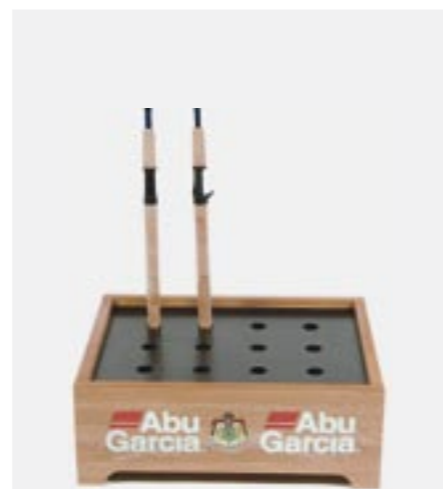

PENN SENATOR HIGH SPEED

Penn Senator er en stor og tung snelle spekket av kvalitet og enkelhet. Hvorfor gjør det avansert når det enkle holder lenge. Bronse gear, korrosjonsbestandig, helstøpt ramme og "Power Grip"-sveiv er bare noe som kan trekkes frem.

Penn Senator 4/0 High Speed Art. 265041 / 1200

Kulelager: 2

Utveksling: 3,25:1

Spolekapasitet:

435m 0,55 / 500m 0,39 Fireline

Utsalgspris: 2399,00

Bruksområde: Havfiske

Penn Senator 6/0 High Speed Art. 265061 / 1450

Kulelager: 2

Utveksling: 3,8:1

Spolekapasitet:

480m 0,70 / 500yds 50lb Dacron

Utsalgspris: 2899,00

Bruksområde: Havfiske

FISKEVEGG BLÅ
 Fiskevegg blå 60cm Art: 989908 / 1200
 M/40 pegger
 Fiskevegg blå 90cm Art: 989910 / 1500
 M/60 pegger
 Løs pegg til fiskevegg 60/90cm Art: 989911 / 5

FISKEVEGG
 Fiskevegg blå 60cm Art: 989914 / 600
 M/40 pegger
 Pegg blå, til stativ 60cm Art: 989915 / 5
 Fiskevegg hvit 60cm Art: 989912 / 600
 M/40 pegger

ABU STANGSTATIV I TRE
 Med plass til 12 stenger
 Art: 989962 / 400